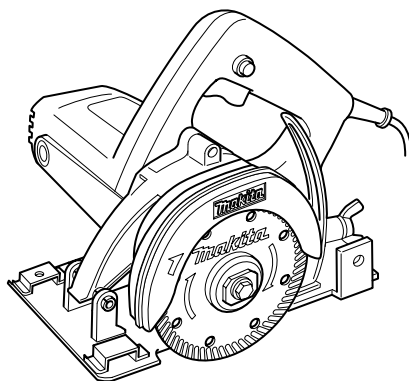

INSTRUCTION MANUAL
MANUEL D'INSTRUCTION
MANUAL DE INSTRUCCIONES

Cutter Scie diamant Cortadora de Mármol

4100NH

007690

 DOUBLE INSULATION
DOUBLE ISOLATION
DOBLE AISLAMIENTO

IMPORTANT: Read Before Using.
IMPORTANT: Lire avant usage.
IMPORTANTE: Leer antes de usar.