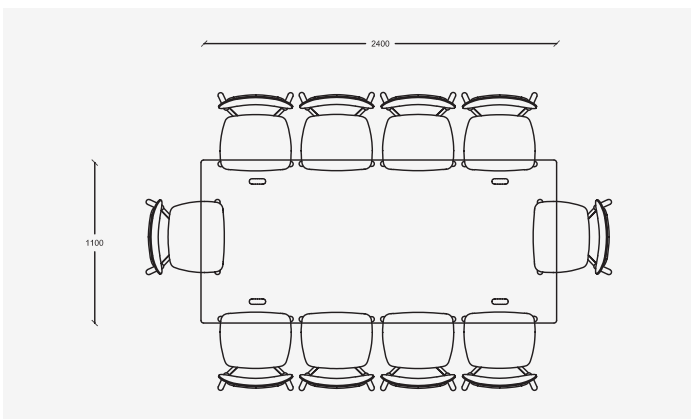

FO240 | Seating for 10 chairs