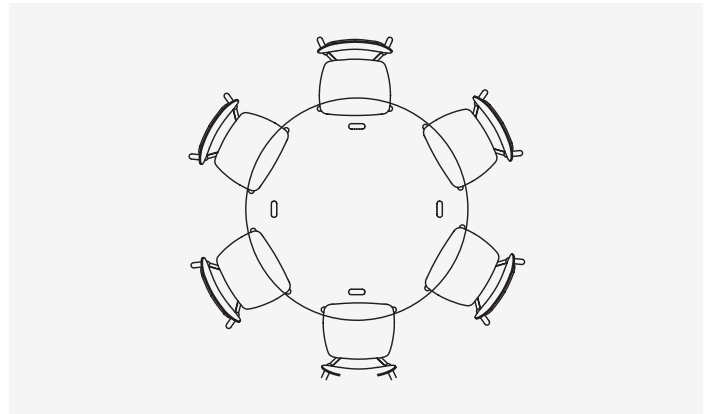

FO150 | Seating for 6 chairs