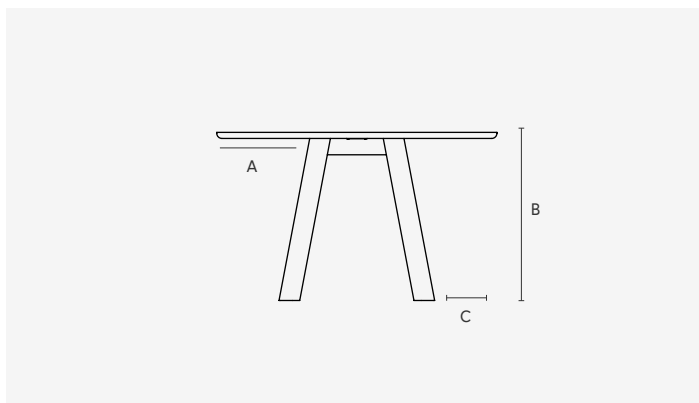

Angle 1 | A Table Top Overhang | B Table Height | C Leg Inset